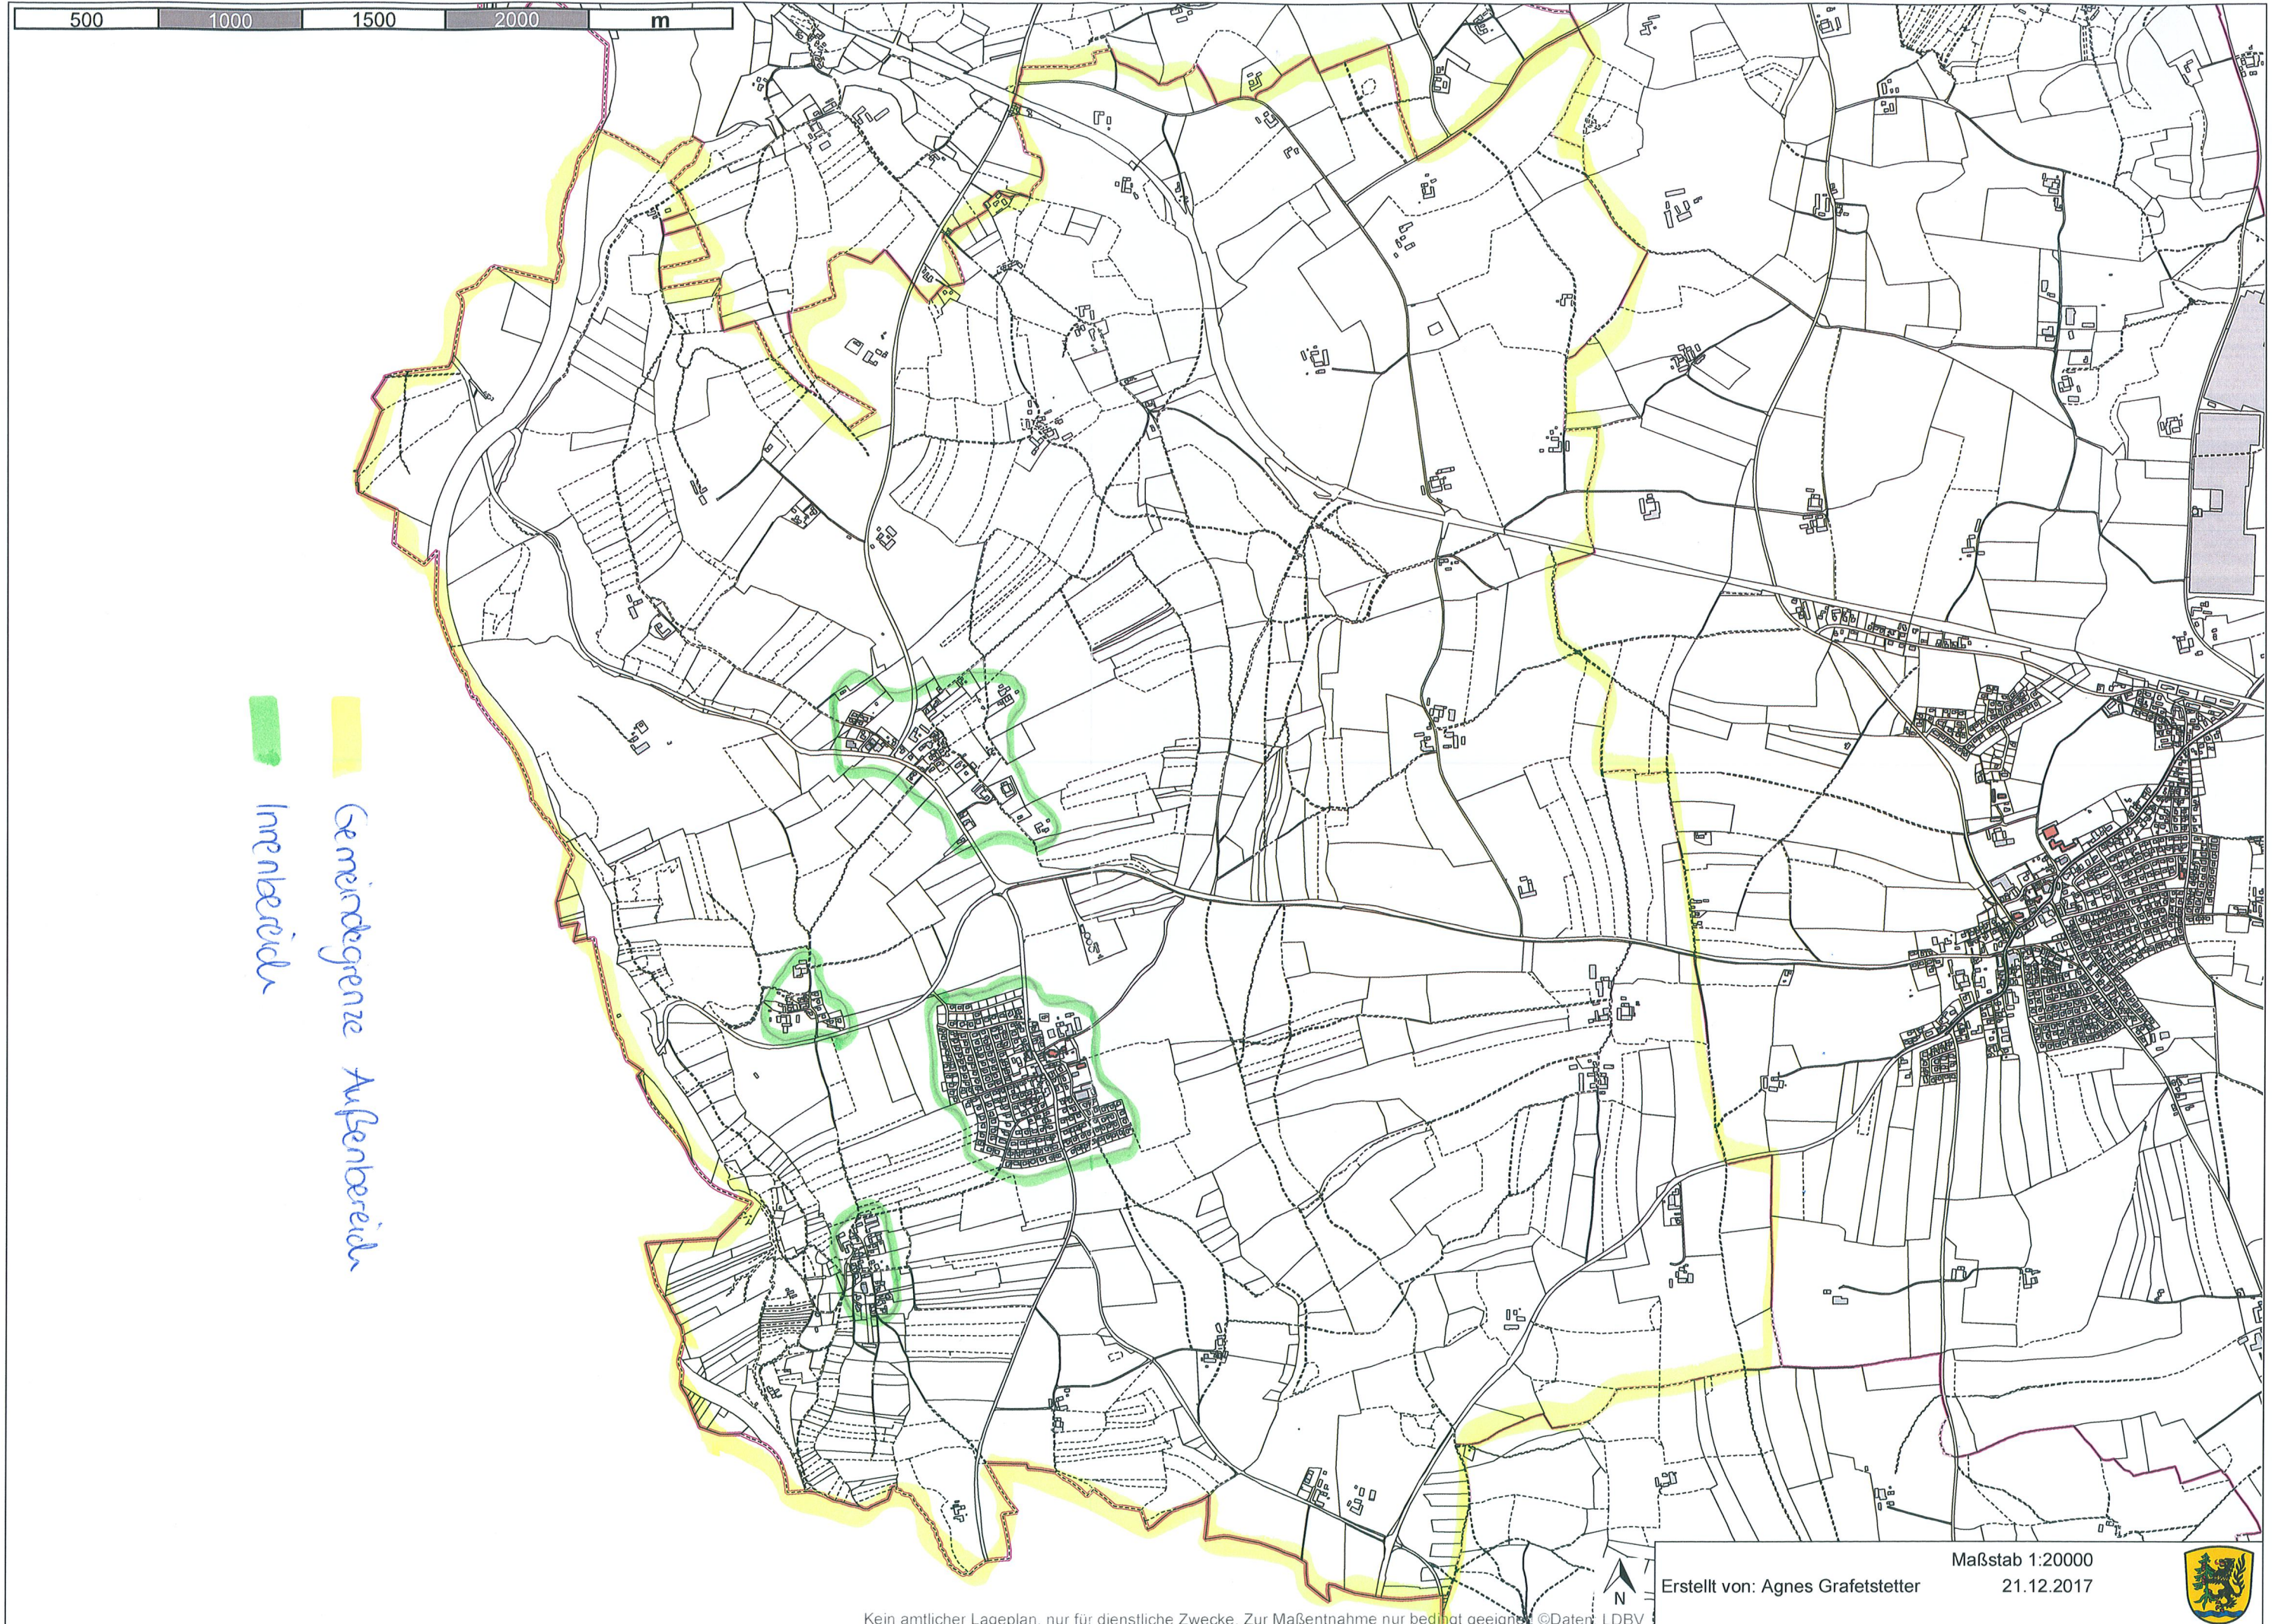

500 1000 1500 2000 m

 Innenbereich  
 Gemeindegrenze Außenbereich

Erstellt von: Agnes Grafetstetter  
Maßstab 1:20000  
21.12.2017